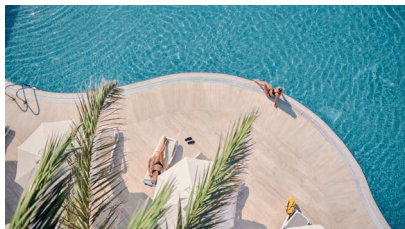

Entdeckt unsere Top-Clublocations

TUI MAGIC LIFE Belek

📍 Belek | Türkei

Highlights
Wassersport
Aquapark

Öffnungszeit: Sommersaison
Zimmer: 587
Grundstücksgröße: 125.000 m²
Flughafen: Antalya, ca. 25 km

Meetingräume
–
Eventlocations
6 Restaurants, 6 Bars