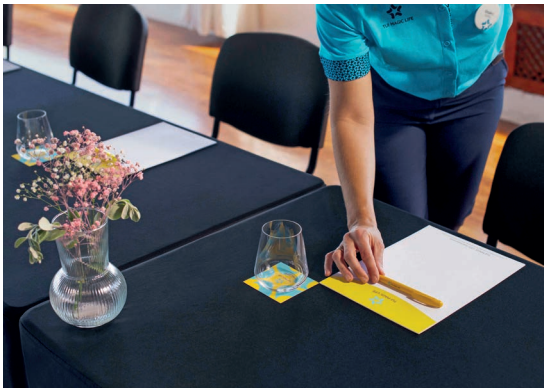

Meetings leicht gemacht.

Meetingpauschalen optional zubuchbar

Halbtagespauschale | ab 18,- € p. P.

- + 1 „klassische“ Kaffeepause
- + Standard-Tagungstechnik inkl. Beamer
- + Ein professioneller Tagungsraum entsprechend der Gruppengröße (< 4 Stunden)

Ganztagespauschale | ab 27,- € p. P.

- + 2 „klassische“ Kaffeepausen
- + Standard-Tagungstechnik inkl. Beamer
- + Ein professioneller Tagungsraum entsprechend der Gruppengröße