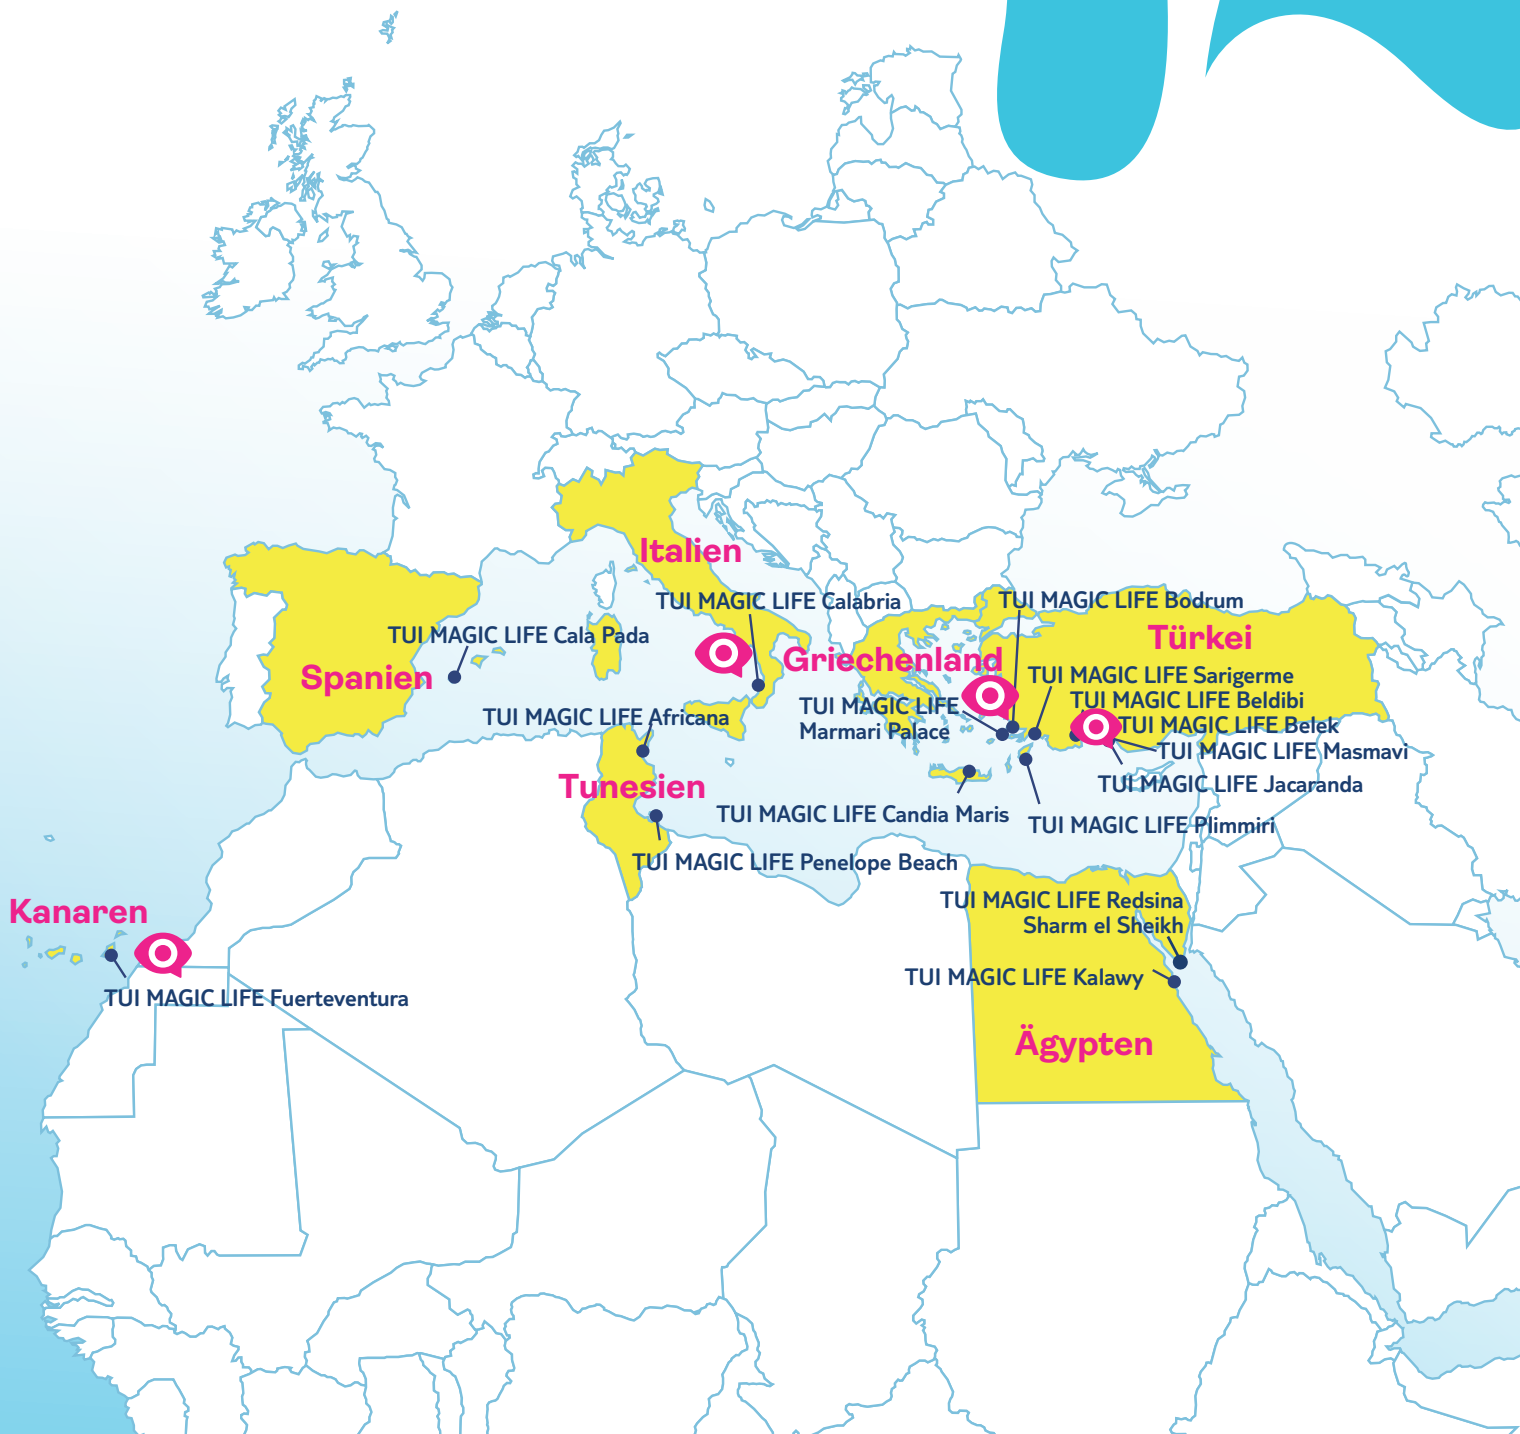

Unsere TUI MAGIC LIFE Fokusclubs!

Diese vier Clubanlagen bieten die perfekte Kombination
aus professionellem Arbeitsumfeld, außergewöhnlichem
Freizeitangebot und dem All Inclusive-Konzept.