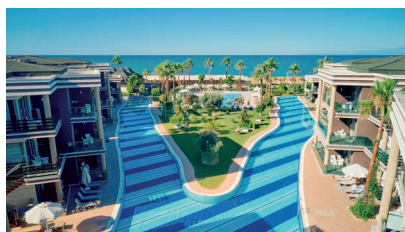

Unsere TUI MAGIC LIFE Fokusclubs!

Diese vier Clubanlagen bieten die perfekte Kombination
aus professionellem Arbeitsumfeld, außergewöhnlichem
Freizeitangebot und dem All Inclusive-Konzept.

Entdeckt unsere Top-Clublocations

TUI MAGIC LIFE Belek

📍 Belek | Türkei

Highlights
Wassersport
Aquapark

Öffnungszeit: Sommersaison
Zimmer: 587
Grundstücksgröße: 125.000 m²
Flughafen: Antalya, ca. 25 km

Meetingräume
–
Eventlocations
6 Restaurants, 6 Bars

TUI MAGIC LIFE Masmavi

📍 Belek | Türkei

Highlights
Fitness
Aquapark

Öffnungszeit: ganzjährig
Zimmer: 595
Grundstücksgröße: 120.000 m²
Flughafen: Antalya, 35 km

Meetingräume
Business Center: 60 Pax, 147 m²
Konferenzsaal: 400 Pax, 430 m²
Eventlocations
6 Restaurants, 8 Bars